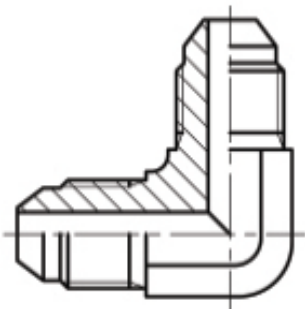

CATÁLOGO DE ADAPTADORES COTERFLEX

MANGUEIRAS · CONEXÕES · TUBOS · TERMINAIS

comercial@coterflex.com.br
(51) 3587.1350

www.coterflex.com.br

ADAPTADOR RETO MACHO JIC IGUAL SÉRIE 1J

ROSCA 1

ROSCA 2

CÓDIGO	ROSCA	
	ROSCA 1	ROSCA 2
1J-04	7/16" x 20f	7/16" x 20f
1J-05-04	1/2" x 20f	7/16" x 20f
1J-05	1/2" x 20f	1/2" x 20f
1J-06-04	9/16" x 18f	7/16" x 20f
1J-06	9/16" x 18f	9/16" x 18f
1J-08-06	3/4" x 16f	9/16" x 18f
1J-08	3/4" x 16f	3/4" x 16f
1J-10-06	7/8" x 14f	9/16" x 18f
1J-10-08	7/8" x 14f	3/4" x 16f
1J-10	7/8" x 14f	7/8" x 14f
1J-12-08	1.1/16" x 12f	3/4" x 16f
1J-12-10	1.1/16" x 12f	7/8" x 14f
1J-12	1.1/16" x 12f	1.1/16" x 12f
1J-16-12	1.5/16" x 12f	1.1/16" x 12f
1J-16	1.5/16" x 12f	1.5/16" x 12f
1J-20-16	1.5/8" x 12f	1.5/16" x 12f
1J-20	1.5/8" x 12f	1.5/8" x 12f
1J-24-20	1.7/8" x 12f	1.5/8" x 12f
1J-24	1.7/8" x 12f	1.7/8" x 12f
1J-32	2.1/2" x 12f	2.1/2" x 12f

ADAPTADOR 90° MACHO JIC IGUAL SÉRIE 1J9

ROSCA 2

ROSCA 1

CÓDIGO	ROSCA	
	ROSCA 1	ROSCA 2
1J9-04	7/16" x 20f	7/16" x 20f
1J9-05-04	1/2" x 20f	7/16" x 20f
1J9-05	1/2" x 20f	1/2" x 20f
1J9-06-04	9/16" x 18f	7/16" x 20f
1J9-06	9/16" x 18f	9/16" x 18f
1J9-08-06	3/4" x 16f	9/16" x 18f
1J9-08	3/4" x 16f	3/4" x 16f
1J9-10-06	7/8" x 14f	9/16" x 18f
1J9-10-08	7/8" x 14f	3/4" x 16f
1J9-10	7/8" x 14f	7/8" x 14f
1J9-12-08	1.1/16" x 12f	3/4" x 16f
1J9-12-10	1.1/16" x 12f	7/8" x 14f
1J9-12	1.1/16" x 12f	1.1/16" x 12f
1J9-16-12	1.5/16" x 12f	1.1/16" x 12f
1J9-16	1.5/16" x 12f	1.5/16" x 12f
1J9-20-16	1.5/8" x 12f	1.5/16" x 12f
1J9-20	1.5/8" x 12f	1.5/8" x 12f
1J9-24-20	1.7/8" x 12f	1.5/8" x 12f
1J9-24	1.7/8" x 12f	1.7/8" x 12f
1J9-32	2.1/2" x 12f	2.1/2" x 12f