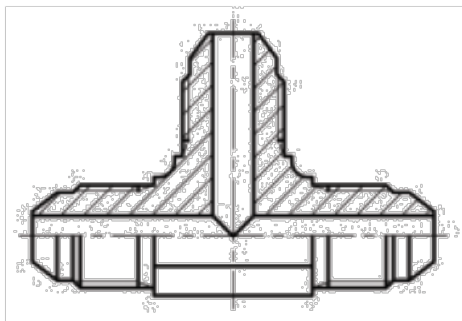

ADAPTADOR TEE MACHO JIC SÉRIE AJ

CÓDIGO	ROSCA		
	ROSCA 1	ROSCA 2	ROSCA 3
AJ-04	7/16" x 20f	7/16" x 20f	7/16" x 20f
AJ-05	1/2" x 20f	1/2" x 20f	1/2" x 20f
AJ-06	9/16" x 18f	9/16" x 18f	9/16" x 18f
AJ-08	3/4" x 16f	3/4" x 16f	3/4" x 16f
AJ-10	7/8" x 14f	7/8" x 14f	7/8" x 14f
AJ-12	1.1/16" x 12f	1.1/16" x 12f	1.1/16" x 12f
AJ-16	1.5/16" x 12f	1.5/16" x 12f	1.5/16" x 12f
AJ-20	1.5/8" x 12f	1.5/8" x 12f	1.5/8" x 12f
AJ-24	1.7/8" x 12f	1.7/8" x 12f	1.7/8" x 12f
AJ-32	2.1/2" x 12f	2.1/2" x 12f	2.1/2" x 12f